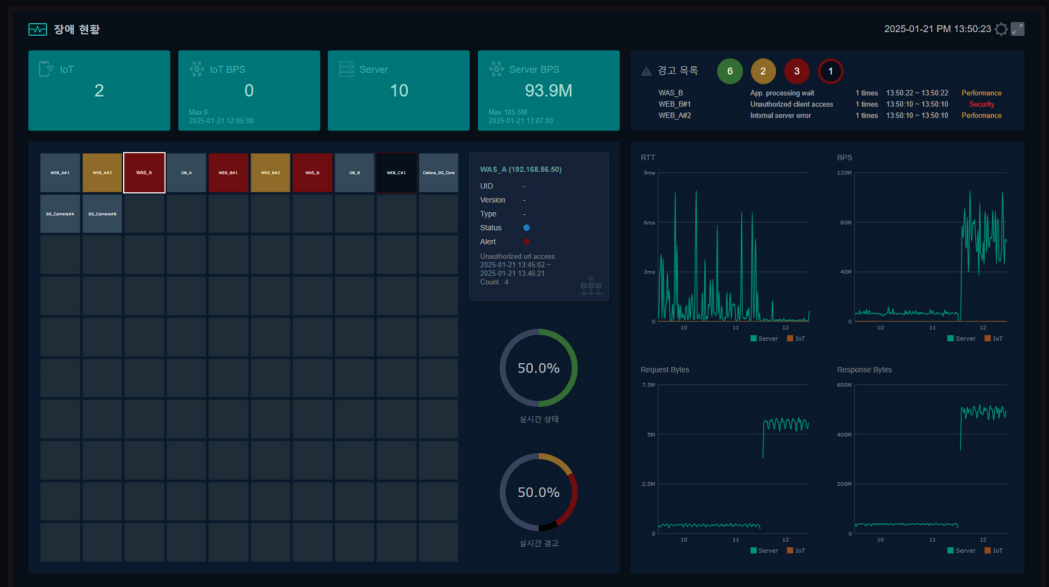

Network 구간

네트워크 구간에 대한 실 트래픽 발생 현황 확인

- 네트워크 소요 시간 (RTT), 사용량 측정 (BPS/TPS/etc)
- 사용자 어플리케이션 모니터링 (5Tuple/URL)
- 비정상 행위 분석 및 추적 (CPS/PPS/변조URL)

IT 인프라 구간

서버/서비스별 응답 품질지표 확인

- 서버/서비스별 응답 시간 (Latency) 확인
- 서버/서비스별 응답 대기 세션 수 (Wait) 확인
- 서버/서비스별 트랜잭션 상태 및 결과 확인

실시간 처리
Real-Time

1초 단위 모니터링을 통해 설정된 임계치에 도달하면 경고/알림 제공

구간별 분석
for Each Section

각 요소뿐만 아니라 각 구간별 상태 분석, 이상감지, 경고/알림 제공

성능/보안 모니터링 및 분석
Performance/Security Monitoring & Analytics

다양한 대시보드와 실시간 분석도구를 통해 성능/보안 모니터링 및 분석 제공

Flow Map

Dashboard

Analysis Tools

MAG-UX 주요 대시보드

● 대시보드

IT 인프라 서비스 성능 품질 대시보드를 제공합니다.

● 장애현황

IoT 장치 / IT 인프라에 대한 성능 및 보안 경고를 실시간으로 시각화합니다.