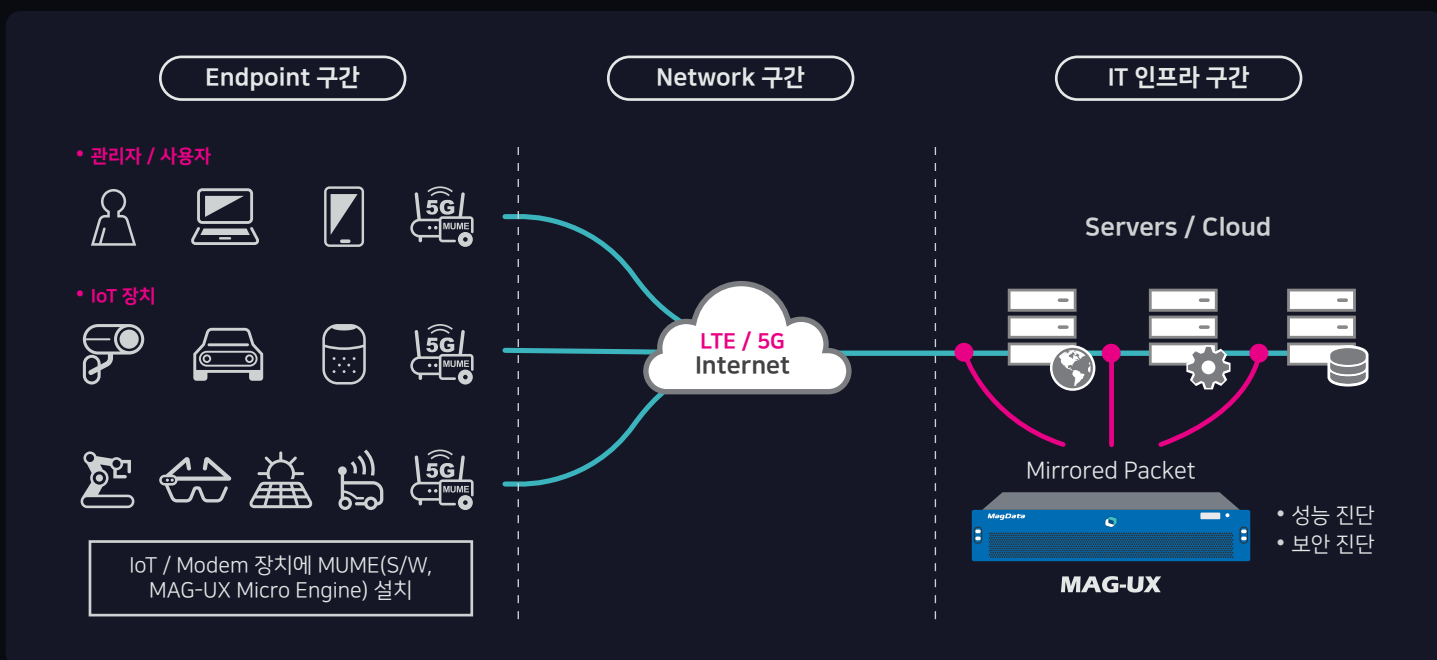

쉽고 Easy

쉬운 설치 및 설정, 간편한 사용, 연동 API 지원

빠르고 Real-Time

사용자, 네트워크, 서버 상태 1초 단위 실시간 가시화 및 장애 구간 확인

직관적으로 Intuitive

서비스 전구간에 대한 직관적 가시성 제공

MAG-UX
www.magdata.net

Visualize your performance & security

Performance Monitoring
성능 모니터링

Security Monitoring
보안 모니터링

장애 처리 프로세스

MAG-UX 설치 및 구성

Endpoint 구간

사용자/IoT 장치 응답 품질지표 확인

- Health Check 확인 (Traffic/Port/ICMP)
- 사용량 및 네트워크 지연 측정 (BPS/RTT)
- IoT 장치에 대한 비 정상 유형 접근 감지
- 현재 대기 사용자 수 및 동시 접속 사용자 수 탐지

Network 구간

네트워크 구간에 대한 실 트래픽 발생 현황 확인

- 네트워크 소요 시간 (RTT), 사용량 측정 (BPS/TPS/etc)
- 사용자 어플리케이션 모니터링 (5Tuple/URL)
- 비정상 행위 분석 및 추적 (CPS/PPS/변조URL)

IT 인프라 구간

서버/서비스별 응답 품질지표 확인

- 서버/서비스별 응답 시간 (Latency) 확인
- 서버/서비스별 응답 대기 세션 수 (Wait) 확인
- 서버/서비스별 트랜잭션 상태 및 결과 확인

Flow Map

Dashboard

Analysis Tools

MAG-UX 주요 대시보드

● 대시보드

IT 인프라 서비스 성능 품질 대시보드를 제공합니다.

● 장애현황

IoT 장치 / IT 인프라에 대한 성능 및 보안 경고를 실시간으로 시각화합니다.