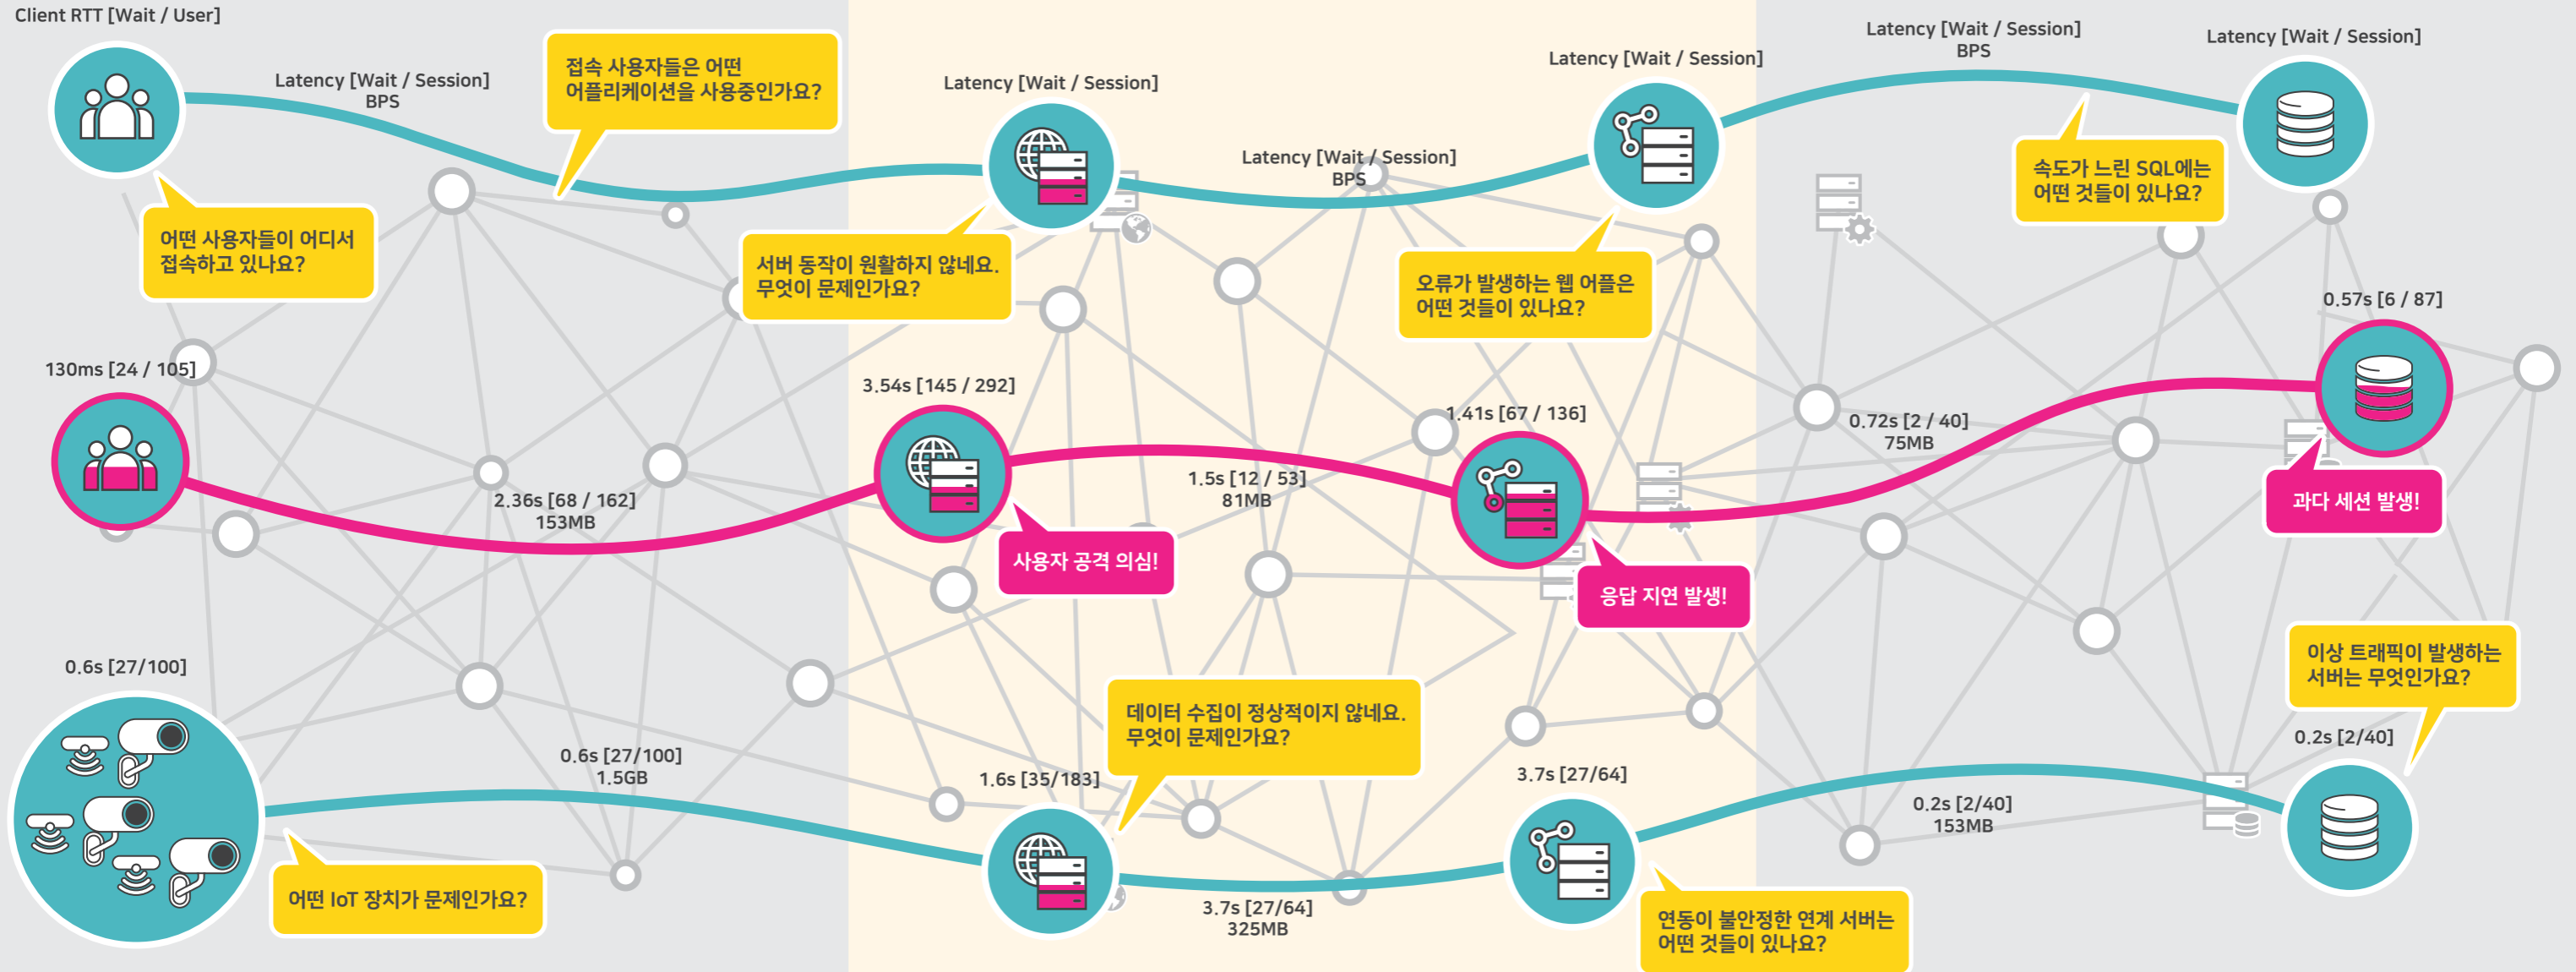

쉽고 Easy

쉬운 설치 및 설정, 간편한 사용, 연동 API 지원

빠르고 Real-Time

사용자, 네트워크, 서버 상태 1초 단위 실시간 가시화 및 장애 구간 확인

직관적으로 Intuitive

서비스 전구간에 대한 직관적 가시성 제공

MAG-UX
www.magdata.net

Visualize your performance & security

Network 구간

네트워크 구간에 대한 실 트래픽 발생 현황 확인

- 네트워크 소요 시간 (RTT), 사용량 측정 (BPS/TPS/etc)
- 사용자 어플리케이션 모니터링 (5Tuple/URL)
- 비정상 행위 분석 및 추적 (CPS/PPS/변조URL)

IT 인프라 구간

서버/서비스별 응답 품질지표 확인

- 서버/서비스별 응답 시간 (Latency) 확인
- 서버/서비스별 응답 대기 세션 수 (Wait) 확인
- 서버/서비스별 트랜잭션 상태 및 결과 확인

실시간 처리
Real-Time

1초 단위 모니터링을 통해 설정된 임계치에 도달하면 경고/알림 제공

구간별 분석
for Each Section

각 요소뿐만 아니라 각 구간별 상태 분석, 이상감지, 경고/알림 제공

성능/보안 모니터링 및 분석
Performance/Security Monitoring & Analytics

다양한 대시보드와 실시간 분석도구를 통해 성능/보안 모니터링 및 분석 제공

Flow Map

Dashboard

Analysis Tools

MAG-UX 주요 대시보드

● 대시보드

IT 인프라 서비스 성능 품질 대시보드를 제공합니다.

● 장애현황

IoT 장치 / IT 인프라에 대한 성능 및 보안 경고를 실시간으로 시각화합니다.