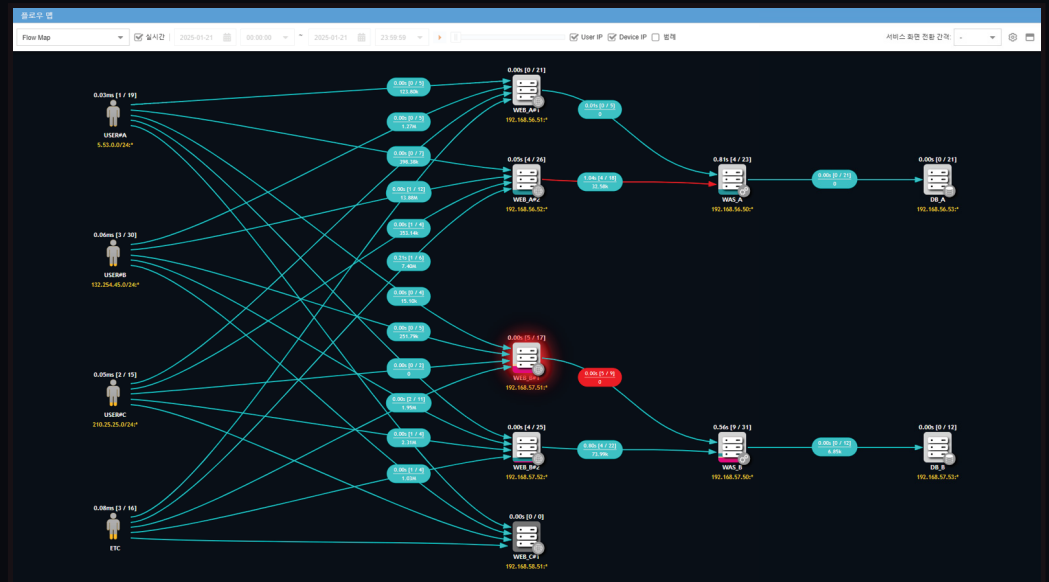

Network 구간

네트워크 구간에 대한 실 트래픽 발생 현황 확인

- 네트워크 소요 시간 (RTT), 사용량 측정 (BPS/TPS/etc)
- 사용자 어플리케이션 모니터링 (5Tuple/URL)
- 비정상 행위 분석 및 추적 (CPS/PPS/변조URL)

IT 인프라 구간

서버/서비스별 응답 품질지표 확인

- 서버/서비스별 응답 시간 (Latency) 확인
- 서버/서비스별 응답 대기 세션 수 (Wait) 확인
- 서버/서비스별 트랜잭션 상태 및 결과 확인

실시간 처리
Real-Time

1초 단위 모니터링을 통해 설정된 임계치에 도달하면 경고/알림 제공

구간별 분석
for Each Section

각 요소뿐만 아니라 각 구간별 상태 분석, 이상감지, 경고/알림 제공

성능/보안 모니터링 및 분석
Performance/Security Monitoring & Analytics

다양한 대시보드와 실시간 분석도구를 통해 성능/보안 모니터링 및 분석 제공

Flow Map

Dashboard

Analysis Tools

MAG-UX 주요 대시보드

● 대시보드

IT 인프라 서비스 성능 품질 대시보드를 제공합니다.

● 장애현황

IoT 장치 / IT 인프라에 대한 성능 및 보안 경고를 실시간으로 시각화합니다.

● 플로우맵

사용자 / IoT 장치 / 네트워크 / 서버 간의 통신 상황에 대한 직관성을 제공하며, 장애 상황을 재현할 수 있습니다.

MAG-UX 주요 레퍼런스

MAG-UX 인증 및 특허

상표 **MAG-UX MagData**
특허 : 45건 (출원중 포함)

국제 표준 : ITU-T X.1813

제20170106316호

23-0324